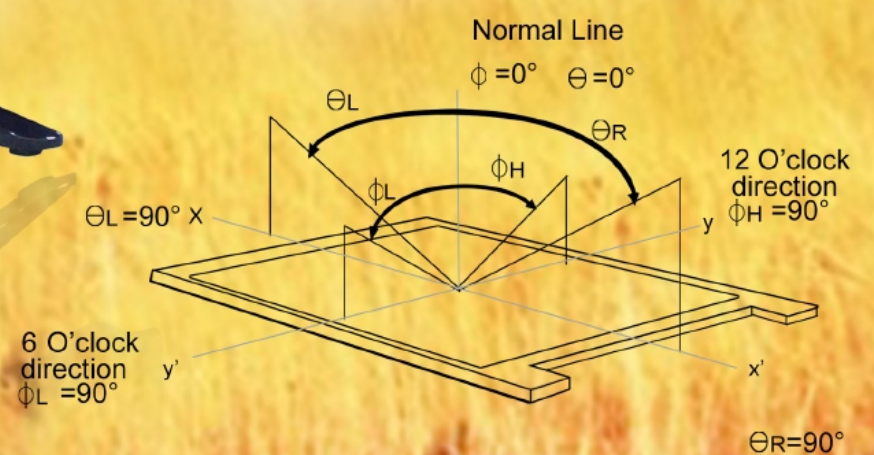

Add:No.30,Langkou Industrial Park,Longhua New District,Shenzhen,China

Wide viewing angle

- 15,6 inch 90° (H)/ 60° (V) or 170° (H)/ 160° (V)
- 21.5inch, 23.6inch, 32inch 178° (H)/ 178° (V)

Bluetooth function

Parameter :

Product Model	Product Size	Resolution	Visual Angle	Packaging Size	Loading Quantity (40HQ/40FT/20FT)
SL15H3	15.6"	1366 X 768	H:90° , V : 60° or H:170° , V : 160°	443x116x309mm	3952/3458/1729pcs
SL20D5	19.5"	1366 X 768	H:170° , V : 160°	490x118x357mm	2736/2736/1254pcs
SL22D5	21.5"	1920 X 1080	H:178° , V : 178°	572x124x410mm	2160/1800/900pcs
SL24D5	23.6"	1920 X 1080	H:178° , V : 178°	632x124x445mm	1620/1620/810pcs
SL32D5	32"	1366 X 768	H:178° , V : 178°	730x69x433mm	1120/896/448pcs
SL40D5	40"	1920 X 1080	H:178° , V : 178°	632x124x445mm	704/528/240pcs